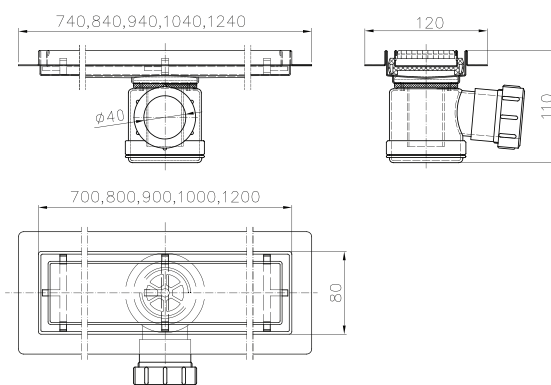

Aquatura D700-06
Aquatura D800-06
Aquatura D900-06

Materiał: Stal Nierdzewna gat.304
Wykończenie: szlif (satyna)
Przepustowość: 40l/min.
Długość standardowa: 700, 800, 900mm

ODWODNIENIA LINIOWE

ul. Tulipanów 9 , 43-100 Tychy
tel. +48 32 219 87 11, fax. +48 32 219 88 49
e-mail: biuro@aquatura.pl | www.aquatura.pl

ODWODNIENIA LINIOWE

Aquatura D700-03
Aquatura D800-03
Aquatura D900-03

Materiał: Stal Nierdzewna gat.304
Wykończenie: szlif (satyna)
Przepustowość: 40l/min.
Długość standardowa: 700, 800, 900mm

Aquatura D700-01
Aquatura D800-01
Aquatura D900-01
Aquatura D1000-01
Aquatura D1200-01

Materiał: Stal Nierdzewna gat.304
Wykończenie: szlif (satyna)
Przepustowość: 40l/min.
Długość standardowa: 700, 800, 900, 1000,
 1200 mm
 Model ten posiada miejsce do wklejenia glazury.

Aquatura D800-10
Aquatura D900-10

Materiał: Stal Nierdzewna gat.304
Wykończenie: szlif (satyna)
Przepustowość: 40l/min.
Długość standardowa: 800, 900mm