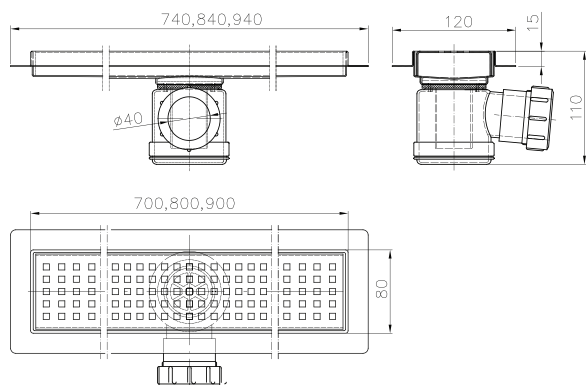

Aquatura D700-06
Aquatura D800-06
Aquatura D900-06

Materiał: Stal Nierdzewna gat.304
Wykończenie: szlif (satyna)
Przepustowość: 40l/min.
Długość standardowa: 700, 800, 900mm

ODWODNIENIA LINIOWE

ul. Tulipanów 9 , 43-100 Tychy
tel. +48 32 219 87 11, fax. +48 32 219 88 49
e-mail: biuro@aquatura.pl | www.aquatura.pl

ODWODNIENIA LINIOWE

Aquatura D700-03
Aquatura D800-03
Aquatura D900-03

Materiał: Stal Nierdzewna gat.304
Wykończenie: szlif (satyna)
Przepustowość: 40l/min.
Długość standardowa: 700, 800, 900mm

Aquatura D700-01
Aquatura D800-01
Aquatura D900-01
Aquatura D1000-01
Aquatura D1200-01

Materiał: Stal Nierdzewna gat.304
Wykończenie: szlif (satyna)
Przepustowość: 40l/min.
Długość standardowa: 700, 800, 900, 1000,
 1200 mm
 Model ten posiada miejsce do wklejenia glazury.

Aquatura D800-10
Aquatura D900-10

Materiał: Stal Nierdzewna gat.304
Wykończenie: szlif (satyna)
Przepustowość: 40l/min.
Długość standardowa: 800, 900mm