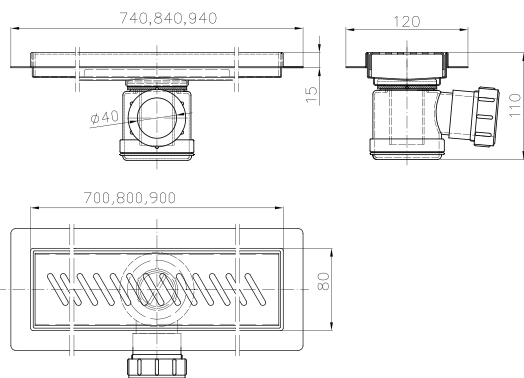

Aquatura D700-06
Aquatura D800-06
Aquatura D900-06

Materiał: Stal Nierdzewna gat.304
Wykończenie: szlif (satyna)
Przepustowość: 40l/min.
Długość standardowa: 700, 800, 900mm

ODWODNIENIA LINIOWE

ul. Tulipanów 9 , 43-100 Tychy
tel. +48 32 219 87 11, fax. +48 32 219 88 49
e-mail: biuro@aquatura.pl | www.aquatura.pl

ODWODNIENIA LINIOWE

Aquatura D700-03
Aquatura D800-03
Aquatura D900-03

Materiał: Stal Nierdzewna gat.304
Wykończenie: szlif (satyna)
Przepustowość: 40l/min.
Długość standardowa: 700, 800, 900mm

Aquatura D700-01
Aquatura D800-01
Aquatura D900-01
Aquatura D1000-01
Aquatura D1200-01

Materiał: Stal Nierdzewna gat.304
Wykończenie: szlif (satyna)
Przepustowość: 40l/min.
Długość standardowa: 700, 800, 900, 1000,
 1200 mm
 Model ten posiada miejsce do wklejenia glazury.

Aquatura D800-10
Aquatura D900-10

Materiał: Stal Nierdzewna gat.304
Wykończenie: szlif (satyna)
Przepustowość: 40l/min.
Długość standardowa: 800, 900mm