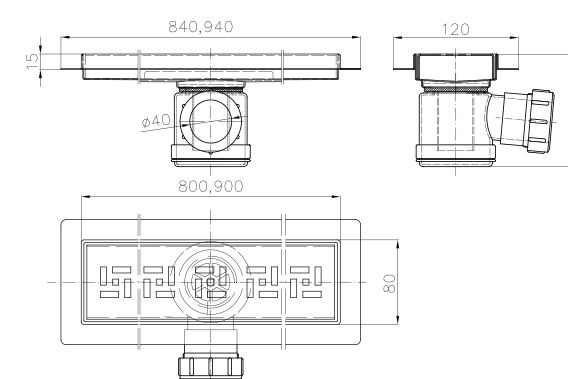

Aquatura D700-06
Aquatura D800-06
Aquatura D900-06

Materiał: Stal Nierdzewna gat.304
Wykończenie: szlif (satyna)
Przepustowość: 40l/min.
Długość standardowa: 700, 800, 900mm

ODWODNIENIA LINIOWE

ul. Tulipanów 9 , 43-100 Tychy
tel. +48 32 219 87 11, fax. +48 32 219 88 49
e-mail: biuro@aquatura.pl | www.aquatura.pl

ODWODNIENIA LINIOWE

Aquatura D700-03
Aquatura D800-03
Aquatura D900-03

Materiał: Stal Nierdzewna gat.304
Wykończenie: szlif (satyna)
Przepustowość: 40l/min.
Długość standardowa: 700, 800, 900mm

Aquatura D700-01
Aquatura D800-01
Aquatura D900-01
Aquatura D1000-01
Aquatura D1200-01

Materiał: Stal Nierdzewna gat.304
Wykończenie: szlif (satyna)
Przepustowość: 40l/min.
Długość standardowa: 700, 800, 900, 1000,
 1200 mm
 Model ten posiada miejsce do wklejenia glazury.

Aquatura D800-10
Aquatura D900-10

Materiał: Stal Nierdzewna gat.304
Wykończenie: szlif (satyna)
Przepustowość: 40l/min.
Długość standardowa: 800, 900mm