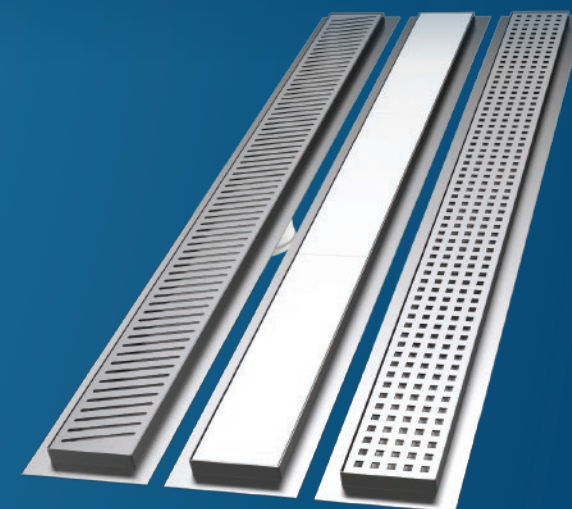

Aquatura D700-06
Aquatura D800-06
Aquatura D900-06

Materiał: Stal Nierdzewna gat.304
Wykończenie: szlif (satyna)
Przepustowość: 40l/min.
Długość standardowa: 700, 800, 900mm

ODWODNIENIA LINIOWE

ul. Tulipanów 9 , 43-100 Tychy
tel. +48 32 219 87 11, fax. +48 32 219 88 49
e-mail: biuro@aquatura.pl | www.aquatura.pl

ODWODNIENIA LINIOWE

Aquatura D700-03
Aquatura D800-03
Aquatura D900-03

Materiał: Stal Nierdzewna gat.304
Wykończenie: szlif (satyna)
Przepustowość: 40l/min.
Długość standardowa: 700, 800, 900mm

Aquatura D700-01
Aquatura D800-01
Aquatura D900-01
Aquatura D1000-01
Aquatura D1200-01

Materiał: Stal Nierdzewna gat.304
Wykończenie: szlif (satyna)
Przepustowość: 40l/min.
Długość standardowa: 700, 800, 900, 1000,
 1200 mm
 Model ten posiada miejsce do wklejenia glazury.

Aquatura D800-10
Aquatura D900-10

Materiał: Stal Nierdzewna gat.304
Wykończenie: szlif (satyna)
Przepustowość: 40l/min.
Długość standardowa: 800, 900mm